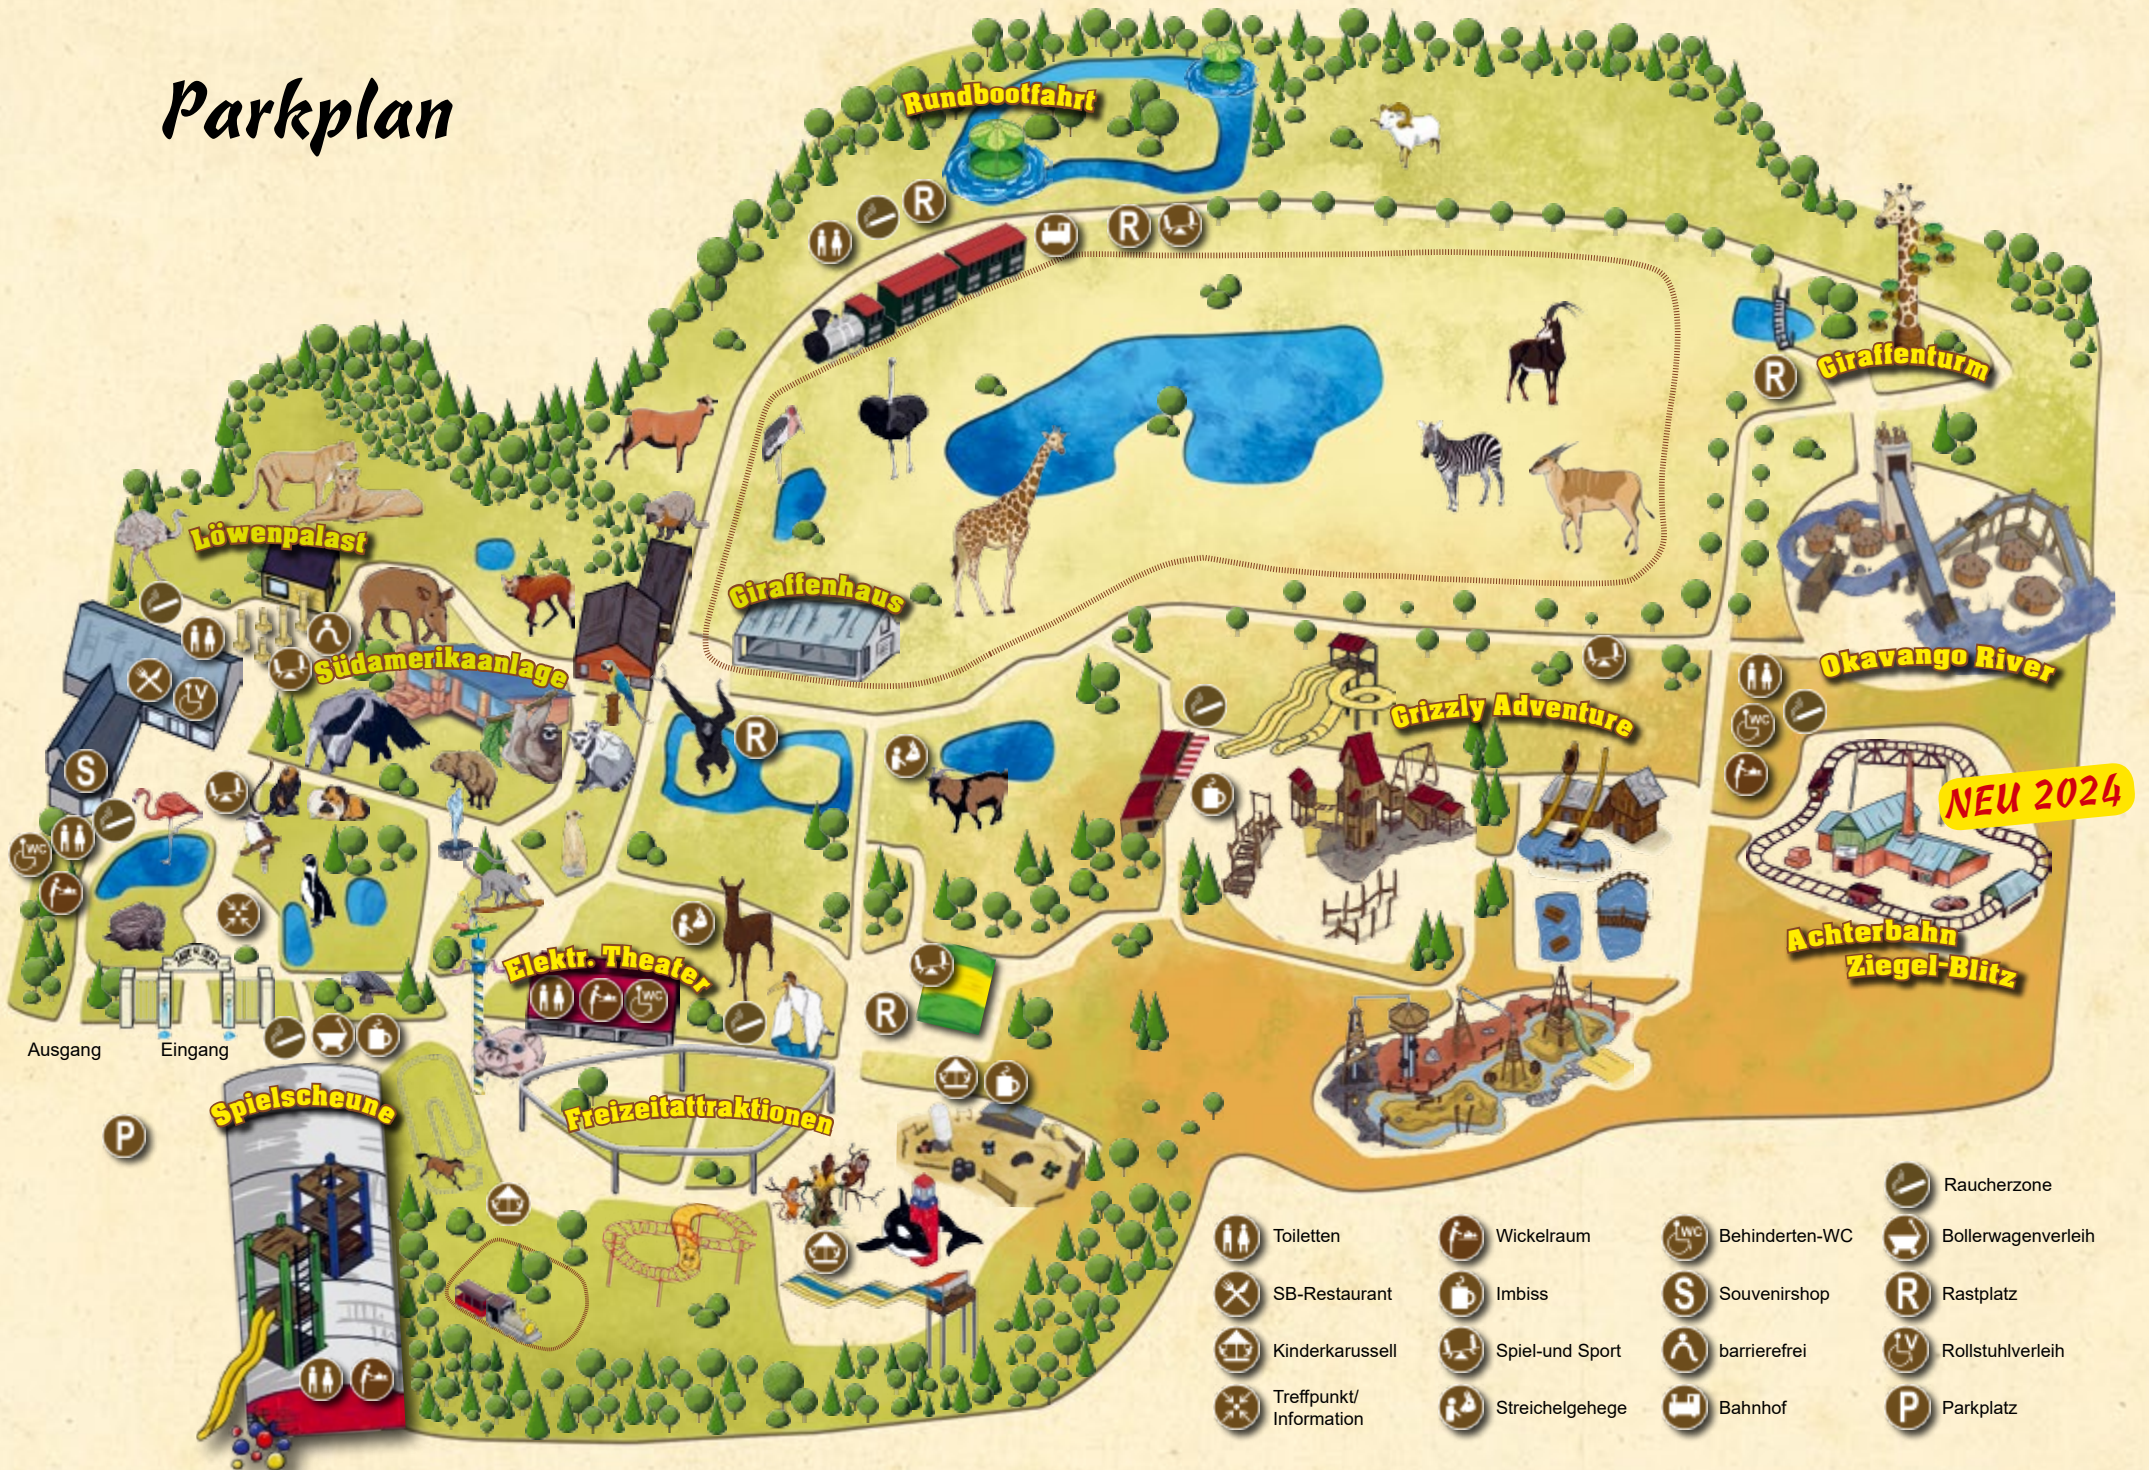

Parkplan

- | | | | |
|-------------------------|-----------------|----------------|--------------------|
| Toiletten | Wickelraum | Behinderten-WC | Bollerwagenverleih |
| SB-Restaurant | Imbiss | Souvenirshop | Rastplatz |
| Kinderkarussell | Spiel-und Sport | barrierefrei | Rollstuhlverleih |
| Treffpunkt/ Information | Streichelgehege | Bahnhof | Parkplatz |
| | | Raucherzone | |